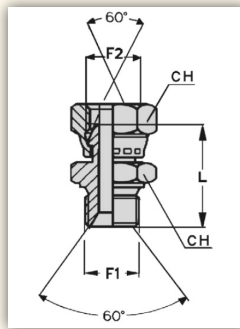

DIRITTO - MASCHIO / FEMMINA GIREVOLE - GAS CILINDRICO

CODICE	Filettatura F1	Filettatura F2	Dimensioni mm	
			L	CH
EF000214N	1/4"	1/4"	35	19
EF000215N	3/8"	3/8"	38	22
EF000216N	1/2"	1/2"	44	27
EF051010N	5/8"	5/8"	44	32
EF000217N	3/4"	3/4"	52	41
EF000218N	1"	1"	59	41
EF052020N	1.1/4"	1.1/4"	65	50
EF052424N	1.1/2"	1.1/2"	68	55