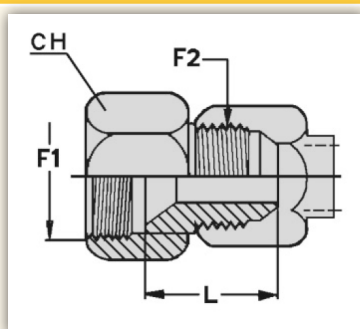

DIRITTO - MASCHIO / FEMMINA - JIC

CODICE	Filettatura F1	Filettatura F2	Dimensioni mm	
			L	CH
EF058082N	9/16"-18	7/16"-20	24,5	17
EF058084N	3/4"-16	7/16"-20	25,5	22
EF058182N	9/16"-18	1/2"-20	24,5	17
EF058284N	3/4"-16	9/16"-18	25,5	22
EF058285N	7/8"-14	9/16"-18	26	27
EF058286N	1.1/16"-12	9/16"-18	27,5	32
EF058485N	7/8"-14	3/4"-16	29	27
EF058486N	1.1/16"-12	3/4"-16	30,5	32
EF058586N	1.1/16"-12	7/8"-14	31	32
EF058688N	1.5/16"-12	1.1/16"-12	37,5	38
EF058690N	1.5/8"-12	1.1/16"-12	39	50
EF058890N	1.5/8"-12	1.5/16"-12	40	50
EF059091N	1.7/8"-12	1.5/8"-12	43	57