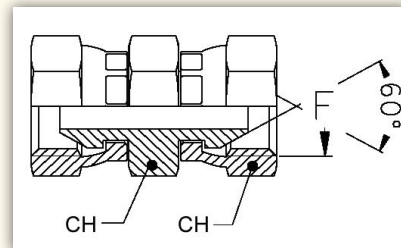

DIRITTO - FEMMINA GIREVOLE / FEMMINA GIREVOLE - GAS CILINDRICO

CODICE	Filettatura F1	Filettatura F2	Dimensioni mm	
			L	CH
EF000219N	1/4"	1/4"	36	19
EF000220N	3/8"	3/8"	40	22
EF000221N	1/2"	1/2"	44	27
EF101010N	5/8"	5/8"	44	28
EF000222N	3/4"	3/4"	54	32
EF000223N	1"	1"	60	41
EF000359N	1.1/4"	1.1/4"	65	50
EF102424N	1.1/2"	1.1/2"	69	55