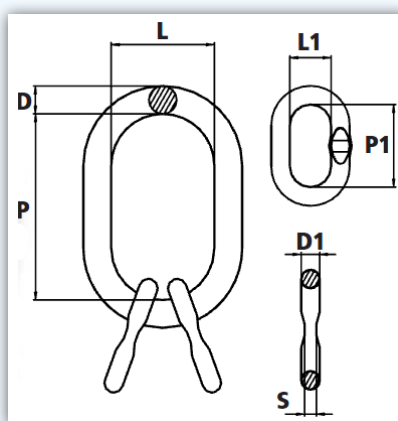

COMPLESSIVI

CODICE	Catena	Dimensioni							Peso	WLL
	3-4 bracci	D	P	L	D1	P1	L1	S	kg	kg
	mm	mm								
BG3553060	6-7	18	135	75	13	60	38	8,0	1,27	5.050
BG3553080	8	23	160	90	16	70	34	8,0	2,32	6.750
BG3553100	10	27	180	100	19	85	40	11,5	3,50	10.400
BG3553130	13	33	200	110	23	115	50	14,0	6,30	17.650
BG3553160	16	38	275	150	27	140	65	18,0	11,45	26.650
BG3553200	19-20	50	350	190	33	150	70	-	22,65	33.500
BG3553220	22	56	350	250	36	170	75	-	25,20	40.000