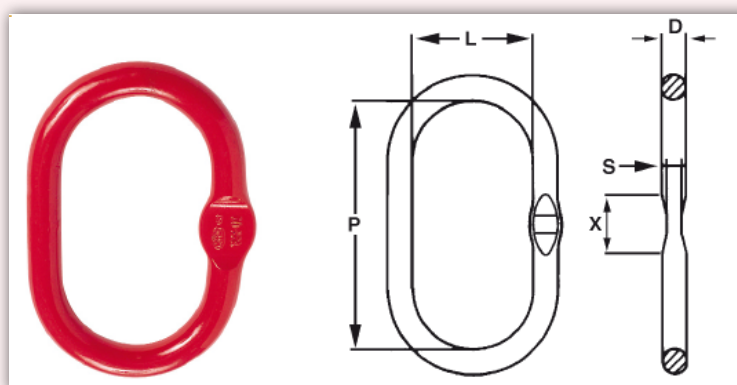

## CAMPANELLE DIN 5688-86

Codice	Carico Massimo di utilizzo kg	Diametro catena per brache a 1 braccio mm	Diametro catena per brache a 2 bracci mm	Dimensioni principali mm					Peso kg
				D	L	P	S	X	
BG3442021	2120	8	7	16	56	110	7	25	0,51
BG3442032	3150	10	8	18	72	138	8	30	0,80
BG3442053	5300	13	10	22	88	160	10	35	1,41
BG3442080	8000	16	13	25	96	180	17	37	2,07
BG3442112	11200	-	16	32	109	205	18	39	3,81
BG3442140	14000	20	-	36	134	265	20	46	6,38
BG3442170	17000	22	20	40	160	305	21	47	9,00
BG3442212	21200	26	22	45	185	345	30	48	12,62
BG3442315	31500	32	26	50	185	355	39	50	16,37
BG3442450	45000	-	32	60	200	400	53	52	26,38
BG3442560	56000	-	-	63	220	430	-	-	32,60