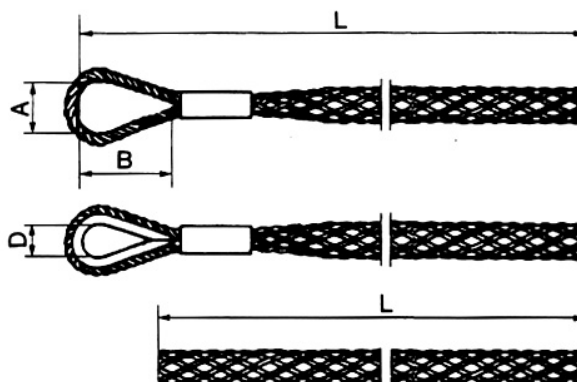

## ACCESSORI DI SOLLEVAMENTO

## CALZE TIRACAVO

Codice calza con asola	Codice calza con redancia	Codice calza di giunzione	Diametro fune mm	Dimensioni principali mm				
				Lunghezza L 1 - 2 tipo	Lunghezza L 3 tipo	A	B	D
BA3342001.1	BA3343001.1	BA3341001.1	7-12	350	700	20	40	18
BA3342003.1	BA3343003.1	BA3341003.1	13-16	400	800	20	40	18
BA3342004.1	BA3343004.1	BA3341004.1	18-20	500	1000	35	70	24
BA3342005.1	BA3343005.1	BA3341005.1	22-24	700	1400	50	100	29

## MORSETTE TIRACAVO

Le dimensioni degli accessori contenuti in questa sezione del catalogo sono state calcolate considerando che l'accessorio in questione sopporti carichi e tensioni passanti per il proprio asse.