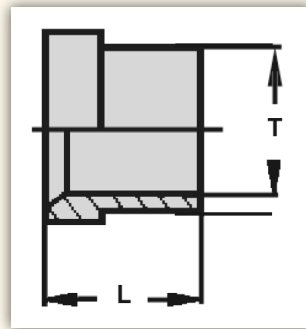

BUSSOLA PER TUBO A SVASARE 37°

CODICE	Diametro esterno tubo T mm	Dimensioni mm
		L
EFB000006	6	10,5
EFB000008	8	11,5
EFB000010	10	12,5
EFB000012	12	14,5
EFB000014	14	16,5
EFB000015	15	16,5
EFB000016	16	16,5
EFB000018	18	17
EFB000020	20	17
EFB000022	22	19
EFB000025	25	19,5
EFB000030	30	23
EFB000032	32	23
EFB000038	38	28,5