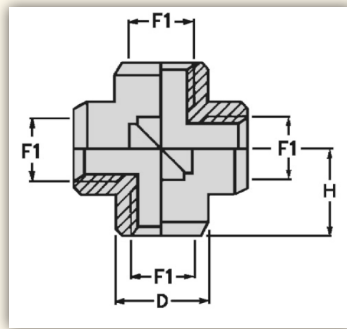

ADATTATORE A CROCE ASA 2000 - GAS CILINDRICO

CODICE	Filettatura F1	Dimensioni mm	
		D	H
EF0FW04GC	1/4"	22	21
EF0FW06GC	3/8"	25	25
EF0FW08GC	1/2"	33	29
EF0FW12GC	3/4"	38	33
EF0FW16GC	1"	46	38
EF0FW20GC	1.1/4"	56	44
EF0FW24GC	1.1/2"	62	51
EF0FW32GC	2"	75	60