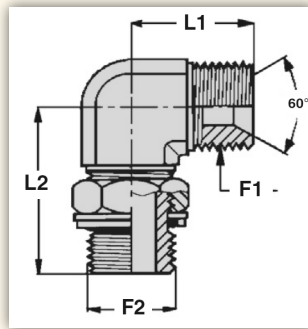

## 90° ORIENTABILE - MASCHIO / MASCHIO - GAS CILINDRICO

CODICE	Filettatura F1	Filettatura F2 *	Dimensioni mm	
			L1	L2
EF730404N	1/4"	1/4"	27	31,5
EF730606N	3/8"	3/8"	29	37
EF730808N	1/2"	1/2"	34	43
EF731212N	3/4"	3/4"	41	50
EF731616N	1"	1"	46	53

\* Maschio gas cilindrico con o-ring e rondella