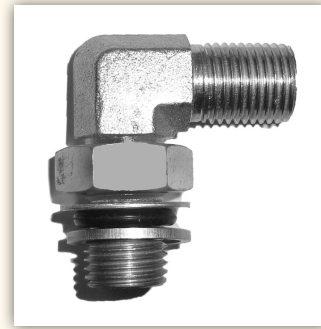

## 90° ORIENTABILE - MASCHIO / MASCHIO - GAS CILINDRICO

CODICE	Filettatura F1	Filettatura F2 *	Dimensioni mm	
			L1	L2
EF730404N	1/4"	1/4"	27	31,5
EF730606N	3/8"	3/8"	29	37
EF730808N	1/2"	1/2"	34	43
EF731212N	3/4"	3/4"	41	50
EF731616N	1"	1"	46	53

\* Maschio gas cilindrico con o-ring e rondella