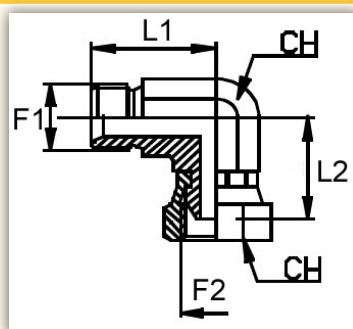

90° COMPATTO - MASCHIO / FEMMINA GIREVOLE - GAS CILINDRICO

CODICE	Filettatura F1	Filettatura F2	Dimensioni mm		
			L1	L2	CH
EFCS0N04C	1/4"	1/4"	23	21	19
EFCS0N06C	3/8"	3/8"	25	24	21
EFCS0N08C	1/2"	1/2"	30	28	27
EFCS0N12C	3/4"	3/4"	35	34	32
EFCS0N16C	1"	1"	43	39	41