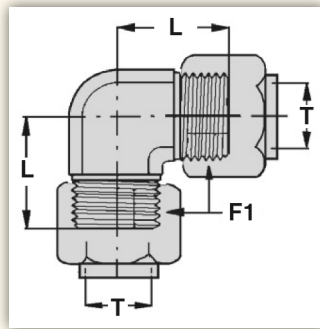

90° - MASCHIO / MASCHIO - ORFS

CODICE	Filettatura F1	Dimensioni mm	
		L	T
EF00E0404	9/16"-18	21,5	6
EF00E0606	1.1/16"-16	25	10
EF00E0808	1.3/16"-16	28	12
EF00E1010	1 -14	33,5	16
EF00E1212	1.3/16"-12	37,5	20
EF00E1616	1.7/16 -12	42	25
EF00E2020	1.11/16"-12	45	30
EF00E2424	2" -12	49	38