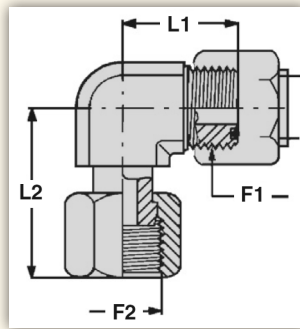

90° - MASCHIO / FEMMINA GIREVOLE - ORFS

CODICE	Filettatura F1	Dimensioni mm	
		L1	L2
EF0C60404	9/16"-18	21,5	34
EF0C60606	11/16"-16	25	39
EF0C60808	13/16"-16	28	49
EF0C61010	1"-14	33,5	54,5
EF0C61212	1.3/16"-12	37,5	60,5
EF0C61616	1.7/16"-12	42	68,5
EF0C62020	1.11/16"-12	45	73
EF0C62424	2"-12	49	76