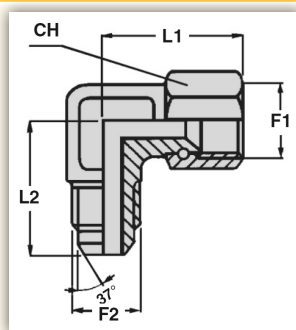

90° - MASCHIO / FEMMINA GIREVOLE - JIC

CODICE	Filettatura F1	Filettatura F2	Dimensioni mm		
			L1	L2	CH
EF000403N	7/16"-20	7/16"-20	26	22,5	14
EF000404N	1/2"-20	1/2"-20	28	24	16
EF000405N	9/16"-18	9/16"-18	31	27	17
EF000406N	3/4"-16	3/4"-16	35,5	31,5	22
EF000407N	7/8"-14	7/8"-14	42	36,5	25
EF000408N	1.1/16"-12	1.1/16"-12	45,5	42	32
EF000409N	1.5/16"-12	1.5/16"-12	51,5	46	38
EF000410N	1.5/8"-12	1.5/8"-12	59	52	50