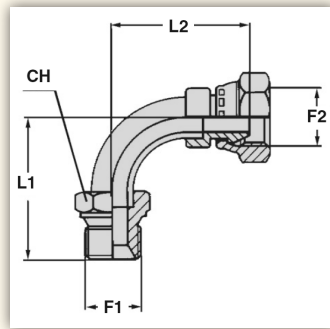

90° - MASCHIO / FEMMINA GIREVOLE - GAS CILINDRICO

CODICE	Filettatura F1	Filettatura F2	Dimensioni mm		
			L1	L2	CH1
EFOCS0N04	1/4"	1/4"	34	34	19
EFOCS0N06	3/8"	3/8"	43	41	22
EFOCS0N08	1/2"	1/2"	47	45	27
EFOCS0N12	3/4"	3/4"	60	57	32
EFOCS0N16	1"	1"	72	66	41
EFOCS0N20	1.1/4"	1.1/4"	79	72	50
EFOCS0N24	1.1/2"	1.1/2"	100	100	55
EFOCS0N32	2"	2"	100	100	70