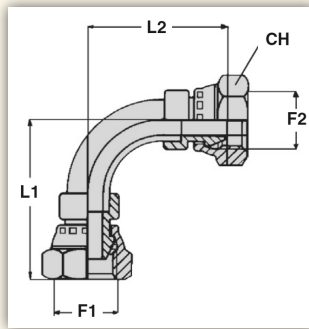

90° - FEMMINA GIREVOLE / FEMMINA GIREVOLE - GAS CILINDRICO

CODICE	Filettatura F1	Filettatura F2	Dimensioni mm		
			L1	L2	CH
EF00004CF	1/4"	1/4"	38	38	19
EF00006CF	3/8"	3/8"	40	40	22
EF00008CF	1/2"	1/2"	45	45	27
EF00012CF	3/4"	3/4"	60	60	32
EF00016CF	1"	1"	68	68	41
EF00020CF	1.1/4"	1.1/4"	100	100	50
EF00024CF	1.1/2"	1.1/2"	105	105	55
EF00032CF	2"	2"	105	105	70