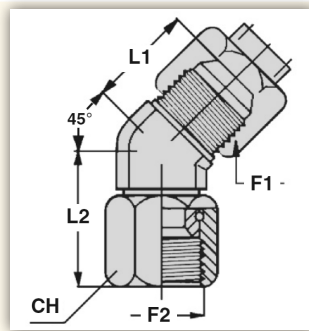

45° - MASCHIO / FEMMINA GIREVOLE - JIC

CODICE	Filettatura F1	Filettatura F2	Dimensioni mm		
			L1	L2	CH
EF078080N	7/16"-20	7/16"-20	18	24,5	14
EF078181N	1/2"-20	1/2"-20	19,5	26,5	16
EF078282N	9/16"-18	9/16"-18	21	28,5	17
EF078484N	3/4"-16	3/4"-16	25	32	22
EF078585N	7/8"-14	7/8"-14	28	27	25
EF078686N	1.1/16"-12	1.1/16"-12	32,5	38,5	32
EF078888N	1.5/16"-12	1.5/16"-12	37	45	38
EF079090N	1.5/8"-12	1.5/8"-12	40,5	51,5	50