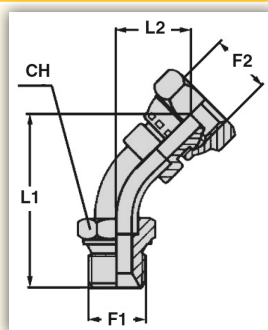

45° - MASCHIO / FEMMINA GIREVOLE - GAS CILINDRICO

CODICE	Filettatura F1	Filettatura F2	Dimensioni mm		CH
			L1	L2	
EF00004CQ	1/4"	1/4"	41	15	19
EF00006CQ	3/8"	3/8"	49	16	22
EF00008CQ	1/2"	1/2"	58	19	27
EF00012CQ	3/4"	3/4"	70	25	32
EF00016CQ	1"	1"	84	30	41
EF00020CQ	1.1/4"	1.1/4"	94	33	50
EF00024CQ	1.1/2"	1.1/2"	140	85	55
EF00032CQ	2"	2"	140	85	70