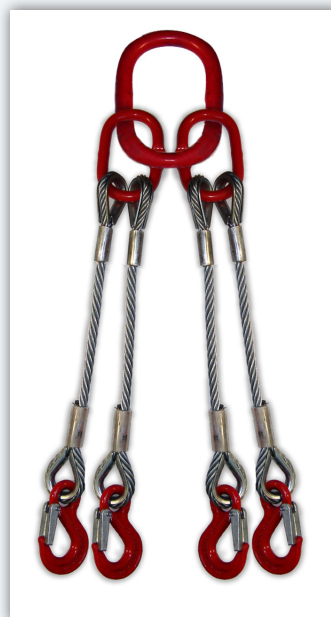

difast

4 BRACCI / COMPLESSIVO + GANCI AD OCCHIO

Con fune zincata anima tessile

Codice	Diametro della fune mm	Carico Massimo di Utilizzo kg		Dimensioni del complessivo AxBxd mm	Dimensioni del gancio AxB mm	Lunghezza minima L mm
		Con angolo al vertice di 90°	Con angolo al vertice di 120°			
						
CB20DP308	8	1485	1050	95x160x20	31x72	265
CB20DP310	10	2120	1500	95x160x20	31x72	330
CB20DP412	12	3150	2310	95x160x20	35x95	400
CB20DP413	13	3800	2690	95x160x20	35x95	430
CB20DP414	14	4240	3000	95x160x20	35x95	465
CB20DP416	16	5800	4100	110x160x23	45x118	530
CB20DP418	18	7400	5235	110x190x27	52x150	600
CB20DP420	20	9100	6400	110x190x27	52x150	660
CB20DP422	22	10600	7500	130x230x33	52x150	730
CB20DP424	24	13090	9250	130x230x33	58x183	800
CB20DP426	26	15400	10890	150x275x38	58x183	860
CB20DP428	28	17800	12590	150x275x38	61x212	930
CB20DP430	30	21200	15000	150x275x38	61x212	1000
CB20DP432	32	23350	16500	180x340x45	90x237	1060
CB20DP436	36	29450	20800	180x340x45	90x237	1200
CB20DP440	40	36000	25460	190x350x50	98x240	1320