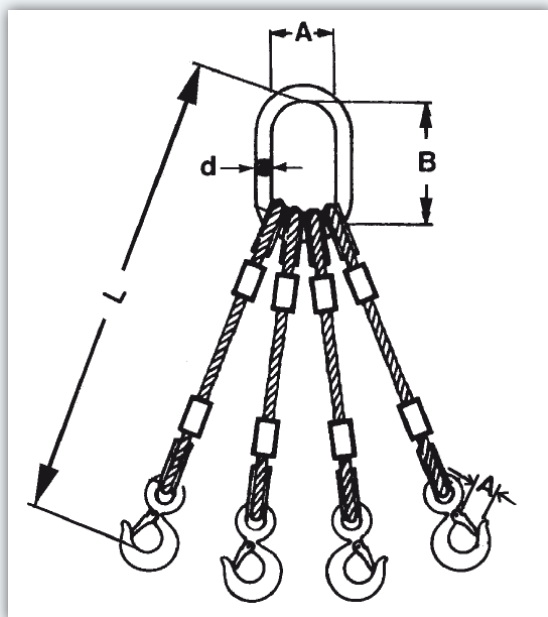

difast

4 BRACCI / COMPLESSIVO + GANCI AD OCCHIO

Con fune zincata anima tessile

Codice	Diametro della fune mm	Carico Massimo di Utilizzo kg		Dimensioni del complessivo AxBxd mm	Dimensioni del gancio AxB mm	Lunghezza minima L mm
		Con angolo al vertice di 90°	Con angolo al vertice di 120°			
						
CB20DP308	8	1485	1050	95x160x20	31x72	265
CB20DP310	10	2120	1500	95x160x20	31x72	330
CB20DP412	12	3150	2310	95x160x20	35x95	400
CB20DP413	13	3800	2690	95x160x20	35x95	430
CB20DP414	14	4240	3000	95x160x20	35x95	465
CB20DP416	16	5800	4100	110x160x23	45x118	530
CB20DP418	18	7400	5235	110x190x27	52x150	600
CB20DP420	20	9100	6400	110x190x27	52x150	660
CB20DP422	22	10600	7500	130x230x33	52x150	730
CB20DP424	24	13090	9250	130x230x33	58x183	800
CB20DP426	26	15400	10890	150x275x38	58x183	860
CB20DP428	28	17800	12590	150x275x38	61x212	930
CB20DP430	30	21200	15000	150x275x38	61x212	1000
CB20DP432	32	23350	16500	180x340x45	90x237	1060
CB20DP436	36	29450	20800	180x340x45	90x237	1200
CB20DP440	40	36000	25460	190x350x50	98x240	1320