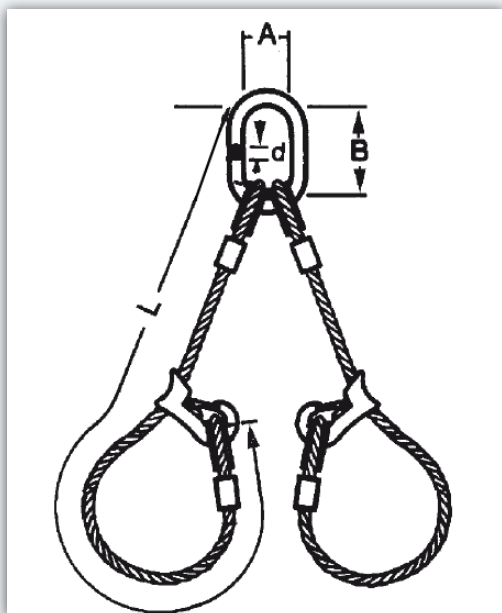

## 2 BRACCI / CAMPANELLA + GANCI SCORSO

Con fune zincata anima tessile

Codice 4 bracci	Diametro della fune mm	Carico Massimo di Utilizzo kg	Dimensioni della campanella AxBxd mm	Carico Massimo di utilizzo kg	Lunghezza minima L mm
		Con angolo al vertice di 90°			
		 90°			
CBA6SB210	10	1200	56x110x16	1600	1000
CBA6SB212	12	1600	56x110x16	1600	1200
CBA6SB214	14	2400	72x138x18	2000	1400
CBA6SB216	16	2800	88x160x22	2000	1600
CBA6SB218	18	3900	88x160x22	3000	1800
CBA6SB220	20	4800	96x180x25	5000	2000
CBA6SB222	22	5800	96x180x25	5000	2200
CBA6SB224	24	6900	96x180x25	5000	2400