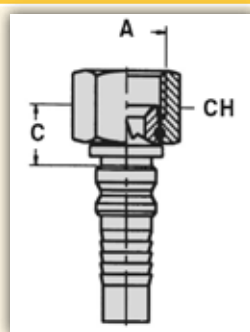

FEMMINA DIRITTA JIC - SVASATA 74°

CODICE	Diametro interno tubo		Filettatura A	Dimensioni mm	
	Pollici	DN		C	CH
EC12620	3/4"	19	1.1/16"-12	19	32
EC16620	1"	25	1.5/16"-12	22,5	38
EC20620	1.1/4"	32	1.5/8"-12	25,5	50
EC24620	1.1/2"	38	1.7/8"-12	29	55
EC32620	2"	51	2.1/2"-12	34	70