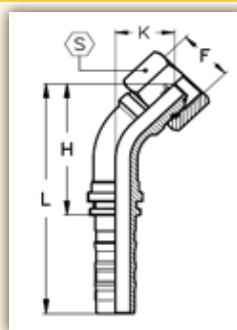

## FEMMINA 45° GAS CILINDRICO - OGIVA 60°

NEW

CODICE	Diametro interno tubo		Filettatura	Dimensioni mm					Pressione max di esercizio	
	DN	Pollici		F	H	L	K	S	O'Ring	bar
EC12532	19	3/4"	3/4"-14	67	118	29	32	17x1,5	420	6000
EC12533	19	3/4"	1"-11	67	118	29	41	22x1,5	420	6000
EC16532	25	1"	1"-11	86	142	36	41	22x1,5	420	6000
EC16533	25	1"	1.1/4"-11	86	142	36	50	28,3x1,78	345	5000
EC20532	32	1.1/4"	1.1/4"-11	103	169	43	50	28,3x1,78	345	5000
EC20533	32	1.1/4"	1.1/2"-11	103	169	43	60	33,05x1,78	345	5000
EC24532	38	1.1/2"	1.1/2"-11	123	206	51	60	33,05x1,78	345	5000
EC32532	51	2"	2"-11	160	257	65	75	44,17x1,78	345	5000