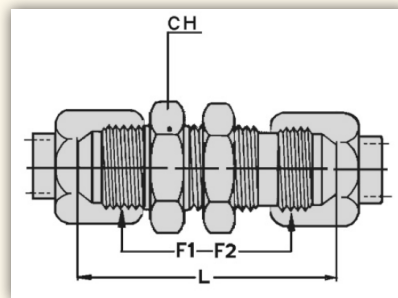

PASSAPARETE DIRITTO - MASCHIO / MASCHIO - JIC

CODICE	Filettatura F1	Filettatura F2	Dimensioni mm	
			L	CH
EFOONPP80	7/16"-20	7/16"-20	52,5	18
EFOONPP81	1/2"-16	1/2"-20	52,5	19
EFOONPP82	9/16"-18	9/16"-18	55,5	21
EFOONPP84	3/4"-16	3/4"-16	62	27
EFOONPP85	7/8"-14	7/8"-14	69,5	30
EFOONPP86	1.1/16"-12	1.1/16"-12	78,5	35
EFOONPP88	1.5/16"-12	1.5/16"-12	80	41
EFOONPP90	1.5/8"-12	1.5/8"-12	84	46
EFOONPP91	1.7/8"-12	1.7/8"-12	89,5	51