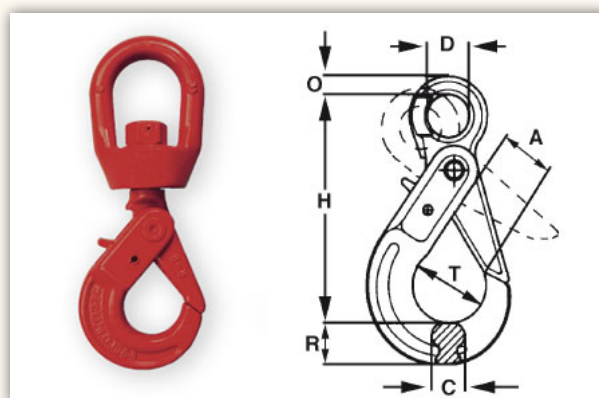

GANCI SELF-LOCKING GIREVOLI AD OCCHIO GRADO 80

Codice	Carico Massimo di utilizzo kg	Diametro della catena mm	Dimensioni principali mm							Peso kg
			A	C	D	H	O	R	T	
BA3465020	2000	7-8	40	20	25	128	12	26	43,8	1,21
BA3465030	3150	10	50	26	31	165	16	34	54	2,19
BA3465050	5300	13	58	33	40,5	205	21	41	66	3,90
BA3465080	8000	16	70	39,5	56	255	23	56	82	7,29

Le dimensioni degli accessori contenuti in questa sezione del catalogo sono state calcolate considerando che l'accessorio in questione sopporti carichi e tensioni passanti per il proprio asse.

Carichi e tensioni laterali possono essere causa di variazione del carico massimo di utilizzo.