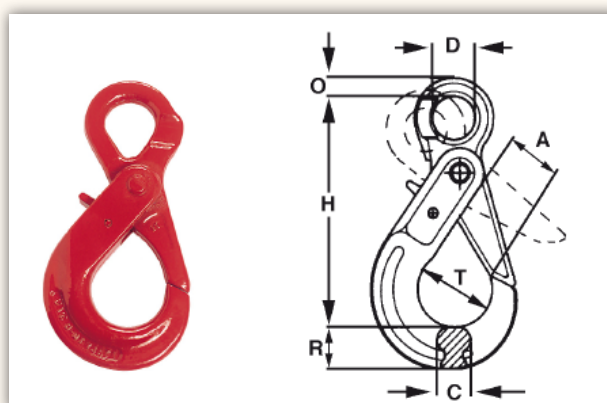

GANCI SELF-LOCKING AD OCCHIO GRADO 80

Codice	Carico Massimo di utilizzo kg	Diametro della catena mm	Dimensioni principali mm							Peso kg
			A	C	D	H	O	R	T	
BA3460020	2000	7-8	40	20	25	128	12	26	43,8	0,79
BA3460040	3150	10	50	26	31	165	16	34	54	1,45
BA3460060	5300	13	58	33	40,5	205	21	41	66	3,11
BA3460100	8000	16	70	39,5	56	255	23	56	82	5,69

Le dimensioni degli accessori contenuti in questa sezione del catalogo sono state calcolate considerando che l'accessorio in questione sopporti carichi e tensioni passanti per il proprio asse.

Carichi e tensioni laterali possono essere causa di variazione del carico massimo di utilizzo.