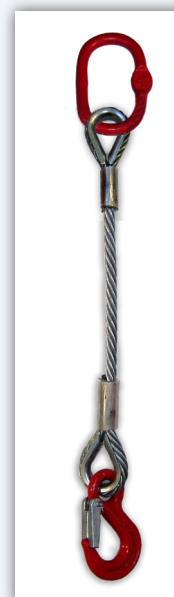

difast

1 BRACCIO / CAMPANELLA + GANCIO AD OCCHIO

Con fune zincata anima tessile

Codice	Diametro della fune mm	Carico massimo di utilizzo verticale kg	Dimensioni mm		Lunghezza minima L
			Campanella FxMxG	Gancio ad occhio CxE	mm
CB18DPA08	8	700	56x110x16	31x72	265
CB18DPA09	9	850	56x110x16	31x72	300
CB18DPA10	10	1000	56x110x16	31x72	330
CB18DPC12	12	1540	56x110x16	35x95	400
CB18DPC13	13	1800	56x110x16	35x95	430
CB18DPC14	14	2000	56x110x16	35x95	465
CB18DPC16	16	2750	72x135x18	45x118	530
CB18DPC18	18	3500	88x160x22	52x150	600
CB18DPC20	20	4290	88x160x22	52x150	660
CB18DPC22	22	5000	88x160x22	52x150	730
CB18DPC24	24	6170	96x180x25	58x183	800
CB18DPC26	26	7250	96x180x25	58x183	860
CB18DPC28	28	8410	109x205x32	61x212	930
CB18DPC30	30	10000	109x205x32	61x212	1000
CB18DPC32	32	11000	109x205x32	61x212	1060
CB18DPC36	36	13890	134x265x36	90x237	1200
CB18DPC40	40	17000	160x305x40	98x240	1320