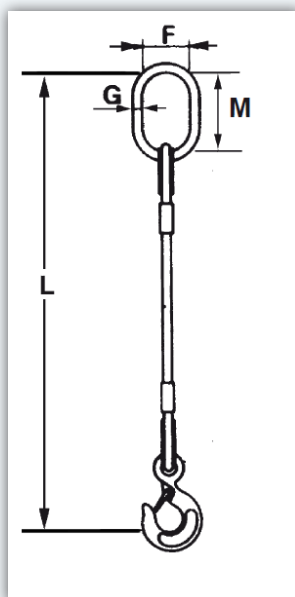

difast

1 BRACCIO / CAMPANELLA + GANCIO AD OCCHIO

Con fune zincata anima tessile

Codice	Diametro della fune mm	Carico massimo di utilizzo verticale kg	Dimensioni mm		Lunghezza minima L
			Campanella FxMxG	Gancio ad occhio CxE	mm
CB18DPA08	8	700	56x110x16	31x72	265
CB18DPA09	9	850	56x110x16	31x72	300
CB18DPA10	10	1000	56x110x16	31x72	330
CB18DPC12	12	1540	56x110x16	35x95	400
CB18DPC13	13	1800	56x110x16	35x95	430
CB18DPC14	14	2000	56x110x16	35x95	465
CB18DPC16	16	2750	72x135x18	45x118	530
CB18DPC18	18	3500	88x160x22	52x150	600
CB18DPC20	20	4290	88x160x22	52x150	660
CB18DPC22	22	5000	88x160x22	52x150	730
CB18DPC24	24	6170	96x180x25	58x183	800
CB18DPC26	26	7250	96x180x25	58x183	860
CB18DPC28	28	8410	109x205x32	61x212	930
CB18DPC30	30	10000	109x205x32	61x212	1000
CB18DPC32	32	11000	109x205x32	61x212	1060
CB18DPC36	36	13890	134x265x36	90x237	1200
CB18DPC40	40	17000	160x305x40	98x240	1320